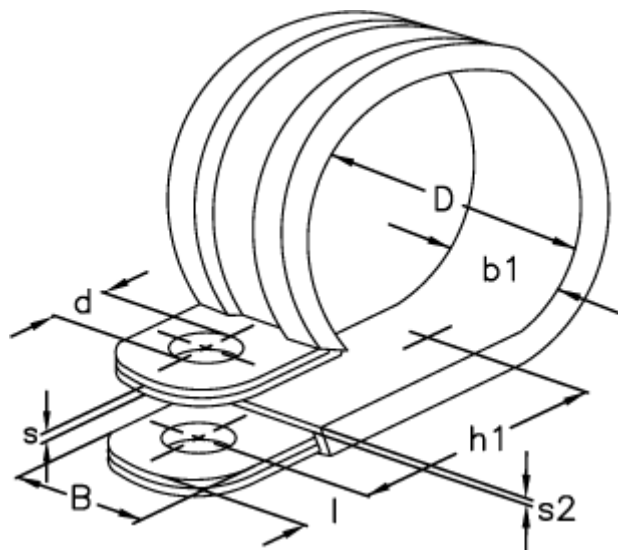

Varenummer: 029416925046

Beskrivelse: Norma rørbøjle RSGU 1. 46/25 W1 EPDM

## Mål

b1 = 31.0

Bredde B = 25

d = 10.5

Diameter D = 46

h1 = 40.5

l = 10.0

s = 1.00